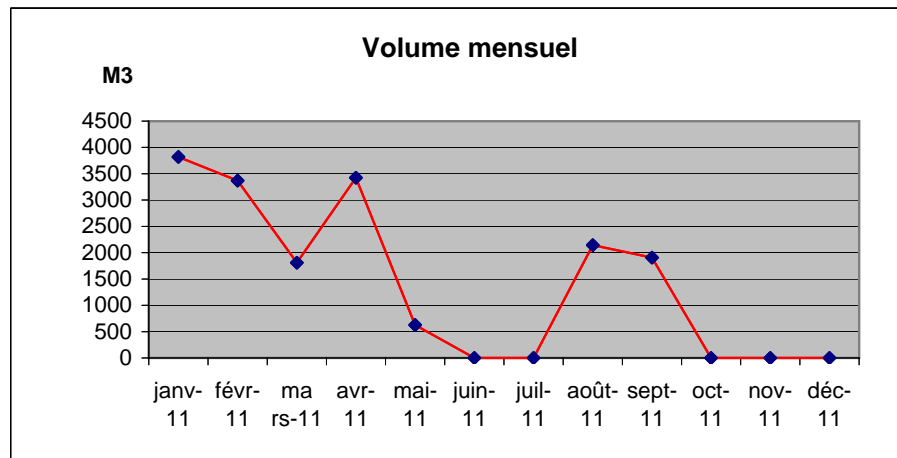

TOUGAS 2010

	MOIS	Volume mensuel	Volume par trimestre en m3
1er trimestre	janv.-10	4260	10544
	févr.-10	3444	
	mars-10	2840	
2 ème trimestre	avr.-10	2978	10732
	mai-10	4330	
	juin-10	3424	
3 ème trimestre	juil.-10	3626	7242
	août-10	2730	
	sept.-10	886	
4 ème trimestre	oct.-10	2318	7028
	nov.-10	2291	
	déc.-10	2420	
TOTAL ANNEE 2010			35546

Année 1999	42 904
Année 2000	40 053
Année 2001	53 298
Année 2002	31 932
Année 2003	27 407
Année 2004	28668
Année 2005	12401
Année 2006	20382
Année 2007	20416
Année 2008	8747
Année 2009	30170
Année 2010	35546
Total cumulé	286 208