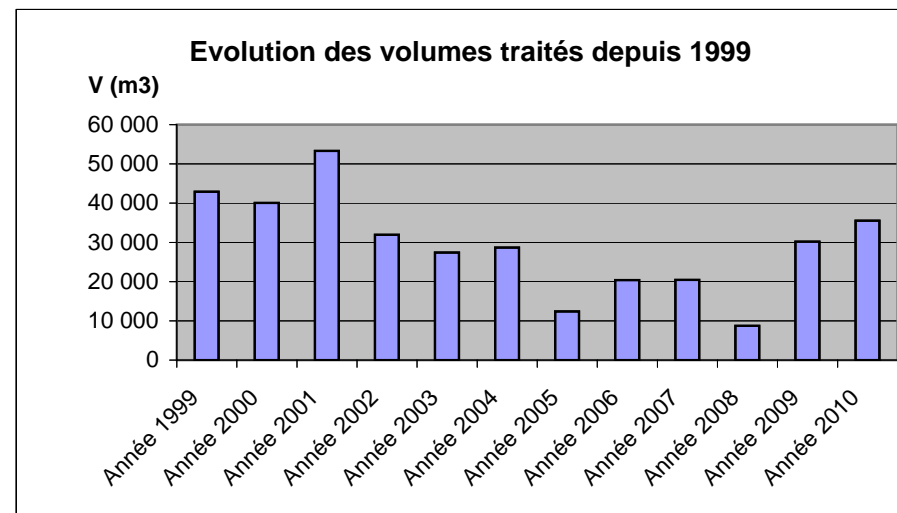

TOUGAS 2010

	MOIS	Volume mensuel	Volume par trimestre en m3
1er trimestre	janv.-10	4260	10544
	févr.-10	3444	
	mars-10	2840	
2 ème trimestre	avr.-10	2978	10732
	mai-10	4330	
	juin-10	3424	
3 ème trimestre	juil.-10	3626	7242
	août-10	2730	
	sept.-10	886	
4 ème trimestre	oct.-10	2318	7028
	nov.-10	2291	
	déc.-10	2420	
TOTAL ANNEE 2010			35546

Année 1999	42 904
Année 2000	40 053
Année 2001	53 298
Année 2002	31 932
Année 2003	27 407
Année 2004	28668
Année 2005	12401
Année 2006	20382
Année 2007	20416
Année 2008	8747
Année 2009	30170
Année 2010	35546
Total cumulé	286 208